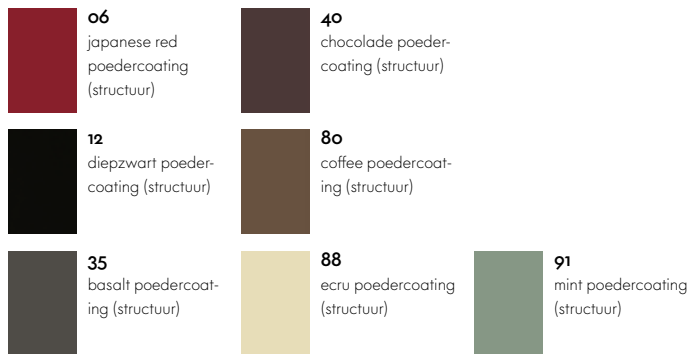

## Materialen

- **Tafelblad van massief geolied hout:** 34 mm dik eiken naturel, gerookt eiken of Amerikaans walnoothout.
- **Onderstel:** gevormd plaatstaal en staalbuis, gepoedercoat (glad), in dezelfde kleuren als het onderstel van de stoel Standard.
- **Gefineerde tafelbladen:** 34 mm dik eiken naturel of donker gebeitst eiken, gevernist.
- **Onderstel:** gevormd plaatstaal en staalbuis, gepoedercoat (glad), in dezelfde kleuren als het onderstel van de stoel Standard.
- **Tafelblade van HPL:** 34 mm dik, oppervlak en rand van hogedruklaminaat.
- **Onderstel:** gevormd plaatstaal en staalbuis, gepoedercoat (structuur), in dezelfde kleuren als het onderstel van de stoel Standard SP.

## Afmetingen

## EM Table

**EM Table**

**Oppervlakken en kleuren**

**Tafelblad van massief hout**

**Gefineerde tafelblad**

**Onderstel EM Table**

**Tafelblad van HPL**

**Onderstel EM Table (HPL)**