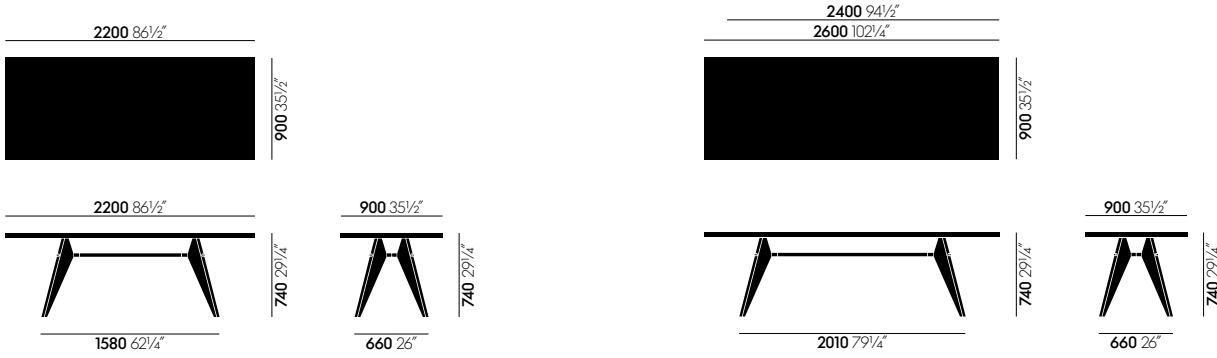

EM Table

Oppervlakken en kleuren