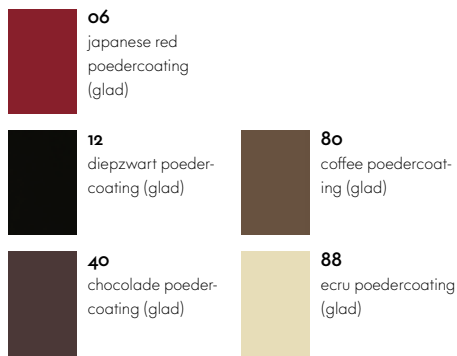

## Materialen

- **Tafelblad van massief geolied hout:** 34 mm dik eiken naturel, gerookt eiken of Amerikaans walnoothout.
- **Onderstel:** gevormd plaatstaal en staalbuis, gepoedercoat (glad), in dezelfde kleuren als het onderstel van de stoel Standard.
- **Gefineerde tafelbladen:** 34 mm dik eiken naturel of donker gebeitst eiken, gevernist.
- **Onderstel:** gevormd plaatstaal en staalbuis, gepoedercoat (glad), in dezelfde kleuren als het onderstel van de stoel Standard.
- **Tafelblade van HPL:** 34 mm dik, oppervlak en rand van hogedruklaminaat.
- **Onderstel:** gevormd plaatstaal en staalbuis, gepoedercoat (structuur), in dezelfde kleuren als het onderstel van de stoel Standard SP.

## Afmetingen

## EM Table

**EM Table**

**Oppervlakken en kleuren**

**Tafelblad van massief hout**

**Gefineerde tafelblad**

**Onderstel EM Table**

**Tafelblad van HPL**

**Onderstel EM Table (HPL)**