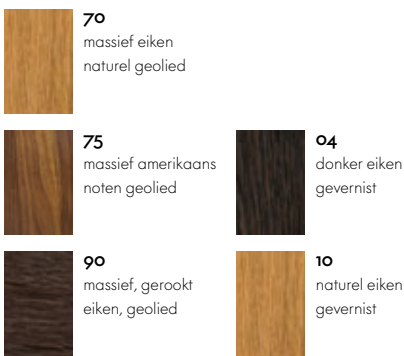

De robuuste tafelbladen van eikenfineer zijn verkrijgbaar in een lichte of donkere kleur.

Het onderstel van de EM Table met een tafelblad van hogedruklaminaat is verkrijgbaar in dezelfde kleuren en met dezelfde poedercoating als het onderstel van de stoel Standard SP, zodat een perfecte combinatie ontstaat.

## Materialen

- **Tafelblad van massief geolied hout:** 34 mm dik eiken naturel, gerookt eiken of Amerikaans walnoothout.
- **Onderstel:** gevormd plaatstaal en staalbuis, gepoedercoat (glad), in dezelfde kleuren als het onderstel van de stoel Standard.
- **Gefineerde tafelbladen:** 34 mm dik eiken naturel of donker gebeitst eiken, gevernist.
- **Onderstel:** gevormd plaatstaal en staalbuis, gepoedercoat (glad), in dezelfde kleuren als het onderstel van de stoel Standard.
- **Tafelblade van HPL:** 34 mm dik, oppervlak en rand van hogedruklaminaat.
- **Onderstel:** gevormd plaatstaal en staalbuis, gepoedercoat (structuur), in dezelfde kleuren als het onderstel van de stoel Standard SP.

## Afmetingen

## EM Table

**EM Table**

**Oppervlakken en kleuren**

**Tafelblad van massief hout**

**Gefineerde tafelblad**

**Onderstel EM Table**

**Tafelblad van HPL**

**Onderstel EM Table (HPL)**