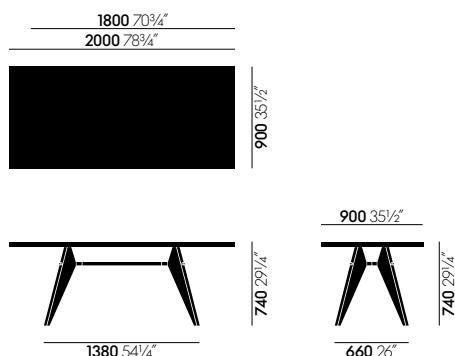

De EM Table is verkrijgbaar met tafelbladen in massief hout, robuust HPL-laminaat of - voor tafelbladen met een lengte van 2000 of 2400 mm - in houtfineer.

De tafelbladen van massief eiken- of walnoothout verlenen de EM Table een elegante uitstraling en voelen aangenaam aan.

De robuuste tafelbladen van eikenfineer zijn verkrijgbaar in een lichte of donkere kleur.

Het onderstel van de EM Table met een tafelblad van hogedruklaminaat is verkrijgbaar in dezelfde kleuren en met dezelfde poedercoating als het onderstel van de stoel Standard SP, zodat een perfecte combinatie ontstaat.

## Materialen

- **Tafelblad van massief geolied hout:** 34 mm dik eiken naturel, gerookt eiken of Amerikaans walnoothout.
- **Onderstel:** gevormd plaatstaal en staalbuis, gepoedercoat (glad), in dezelfde kleuren als het onderstel van de stoel Standard.
- **Gefineerde tafelbladen:** 34 mm dik eiken naturel of donker gebeitst eiken, gevernist.
- **Onderstel:** gevormd plaatstaal en staalbuis, gepoedercoat (glad), in dezelfde kleuren als het onderstel van de stoel Standard.
- **Tafelblade van HPL:** 34 mm dik, oppervlak en rand van hogedruklaminaat.
- **Onderstel:** gevormd plaatstaal en staalbuis, gepoedercoat (structuur), in dezelfde kleuren als het onderstel van de stoel Standard SP.

## Afmetingen