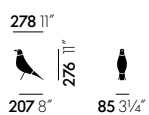

Afmetingen

Eames House Bird

Oppervlakken en kleuren

elzenhout zwart

Hout