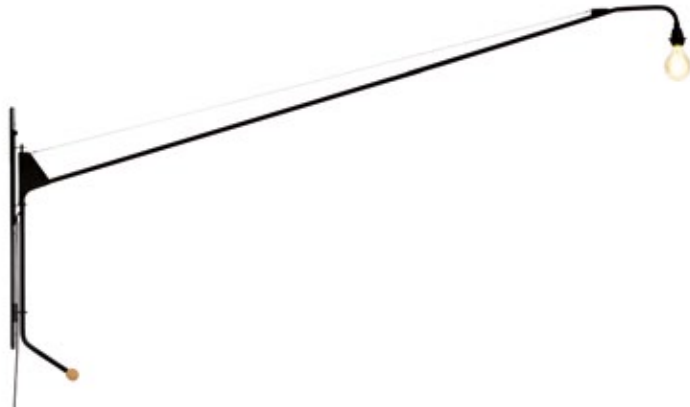

# Potence

Jean Prouvé, 1950

**vitra.**

## Potence

---

De zwenkbare wandlamp Potence werd ontworpen voor het ‚Maison Tropicque‘ en wordt beschouwd als een puristisch meesterwerk van Jean Prouvé. Wat deze lamp vooral zo bijzonder maakt is het spaarzame materiaalgebruik en de sobere vormgeving.

### Materialen

- **Materiaal:** staalbuis met poedercoating, beukenhout, inclusief snoerdimmer en lamp.

---