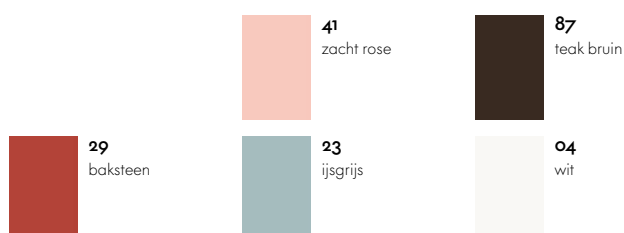

Rotary Tray

Jasper Morrison, 2014

vitra.

Rotary Tray

De Rotary Tray is een eigentijdse vertolking van Jasper Morrisons klassieke etagère. Met zijn eenvoudige vorm en subtiele kleuren past de Rotary Tray in elke interieurstijl en leent het zich tot allerlei toepassingen. In de keuken of op de eettafel, in de badkamer of de gang, op kantoor of in een kinderkamer: met de

Rotary Tray ruim je elke plek op met een decoratieve toets.

Materialen

- **Materiaal:** ASA-kunststof, met textuur. Het bovenste niveau draait.

Afmetingen

Ø170 26 3/4"

Ø300 11 3/4"

Ø170 26 3/4"

120 4 3/4"

Ø300 11 3/4"

Rotary Tray

Oppervlakken en kleuren

ASA-kunststof