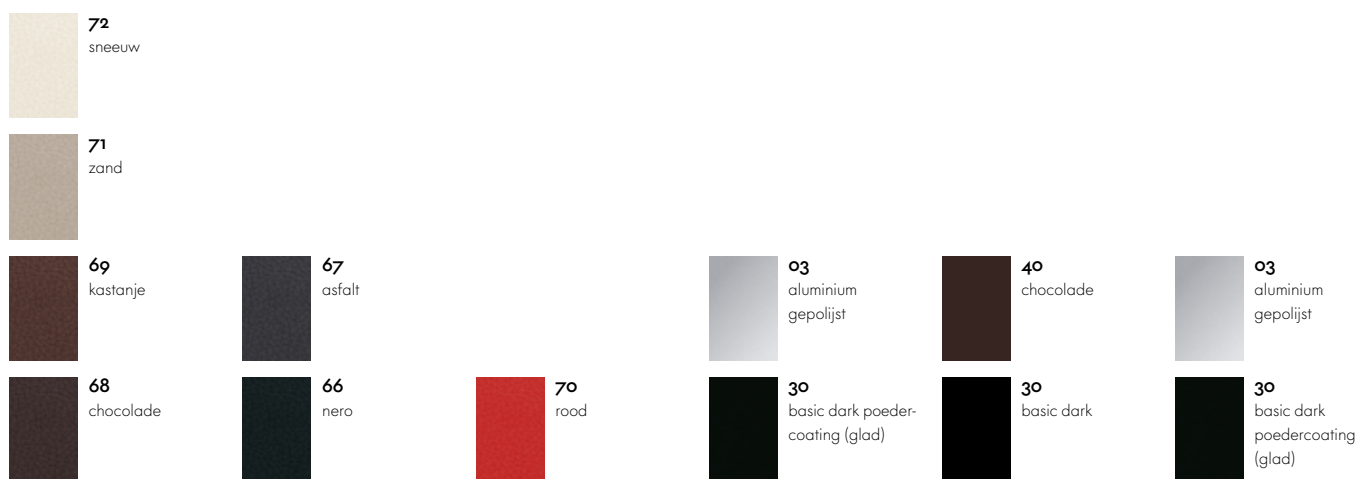

Leder

Vijfstervoet

Stoel met vier poten

Vierster voet