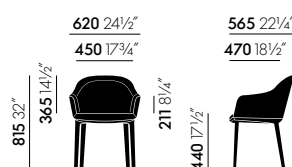

AFMETINGEN (gemeten volgens EN 1335-1)

Softshell Chair, vijfstervoet

Softshell Chair, stoel met vier poten

Softshell Chair, vierster voet

Oppervlakken en kleuren

vitra.

Plano

Plano