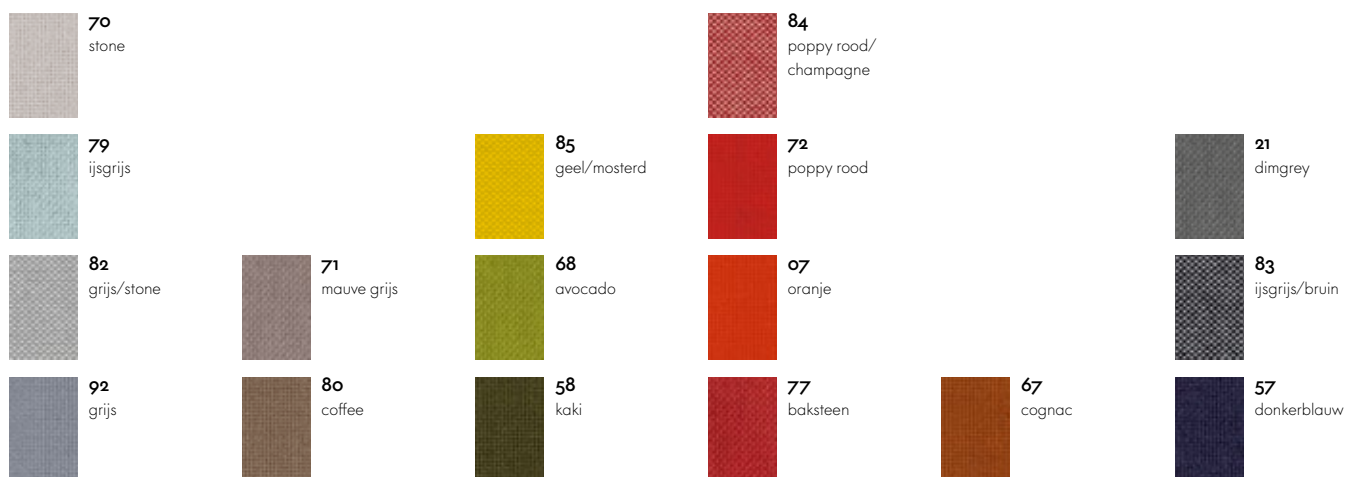

- **Onderstel met vier poten:** polyamide in chocoladekleur of basic dark met glijders.
- **Onderstel:** vijfsteronderstel aluminium gepoedercoat in basic dark of gepolijste afwerking (draaibaar met comfortabele diepteveering in de zitting).
- **Onderstel:** vierster voet aluminium gepoedercoat in basic dark of gepolijst aluminium (draaibaar met comfortabele diepteveering in de zitting).

AFMETINGEN (gemeten volgens EN 1335-1)

Softshell Chair, vijfstervoet

Softshell Chair, stoel met vier poten

Softshell Chair, vierster voet

Oppervlakken en kleuren

vitra.

Plano

Plano