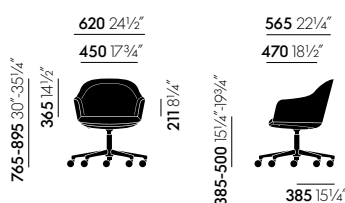

Softshell Chair

Ronan & Erwan Bouroullec, 2008

vitra.

Softshell Chair

De schaalvormige zitting van de Softshell Chair biedt een zitcomfort dat pas goed duidelijk wordt tijdens het gebruik. De onder de bekleding verborgen, verticale lamellen in de rugschaal passen zich aan het lichaam aan en zorgen voor een uitstekend en langdurig zitcomfort en veel bewegingsvrijheid. De zachte vormen en de integrale, aangenaam zachte bekleding verlenen de Softshell Chair een rustig, gezellig en uitnodigend karakter.

AFMETINGEN (gemeten volgens EN 1335-1)

Softshell Chair, vijfstervoet

Softshell Chair, stoel met vier poten

Softshell Chair, vierster voet

Oppervlakken en kleuren

vitra.

Plano

Plano