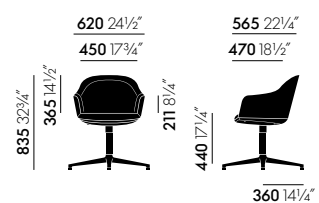

- **Onderstel met vier poten:** polyamide in chocoladekleur of basic dark met glijders.
- **Onderstel:** vijfsteronderstel aluminium gepoedercoat in basic dark of gepolijste afwerking (draaibaar met comfortabele diepteveering in de zitting).
- **Onderstel:** vierster voet aluminium gepoedercoat in basic dark of gepolijst aluminium (draaibaar met comfortabele diepteveering in de zitting).

AFMETINGEN (gemeten volgens EN 1335-1)

Softshell Chair, vijfstervoet

Softshell Chair, stoel met vier poten

Softshell Chair, vierster voet

Oppervlakken en kleuren

vitra.

Plano

Plano