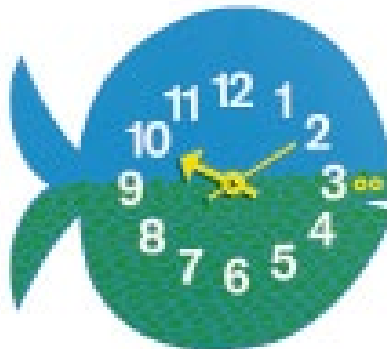

Zoo Timers

George Nelson, 1965

vitra.

Omar the Owl

Fernando the Fish

Elihu the Elephant

George Nelson was een uitgesproken veelzijdig talent en was ook actief als grafisch ontwerper. Zijn Zoo Timers – in sterke kleuren getekende dieren – zijn voor kinderen een speels-vrolijke kennismaking met het fenomeen tijdmeting.

Materialen

- **Materiaal:** multiplex, meerkleurig bedrukt.
- **Wijzers:** metaalplaat.
- **Levering:** hoogwaardig kwartsuurwerk, incl. batterij van 1,5V.

Afmetingen

Zoo Timers - Omar the Owl,
H 255 x B 270 x T 35

Zoo Timers - Fernando the Fish,
H 250 x B 280 x T 35

Zoo Timers - Elihu the Elephant,
H 320 x B 320 x T 50