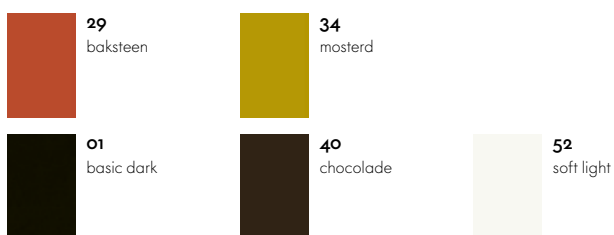

Tafel

Art. no. 09172206

Vitra is wereldwijd vertegenwoordigd. Uw plaatselijke Vitra-partner kunt u vinden op: www.vitra.com.

www.vitra.com/nestable