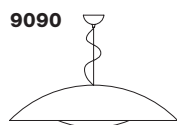

9090

Ondoorzichtig

buiten binnen

03/wit-wit

09/zwart-wit

9090

isolatieklasse    directe    beschermins    spanning    lampfitting    gewicht    prijs  
montage    klasse    volt    max vermogen    kg.    €

IP 20