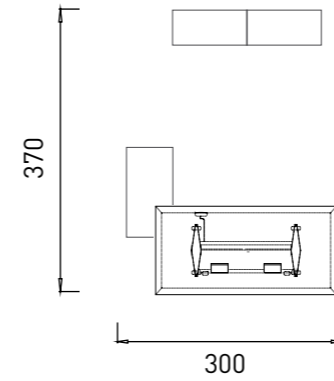

Schreibtisch, höhenverstellbar von 74 - 114 cm. Desk, height-adjustable from 74 - 114 cm.

200 x 105  
Höhe height 74 - 114

220 x 105  
Höhe height 74 - 114

240 x 105  
Höhe height 74 - 114

Container. Container.

60 x 62,5  
Höhe height 55

60 x 62,5  
Höhe height 55

90 x 62,5  
Höhe height 55

90 x 62,5  
Höhe height 55

90 x 62,5  
Höhe height 55

90 x 62,5  
Höhe height 55

120 x 62,5  
Höhe height 55

120 x 62,5  
Höhe height 55

Highboard. Highboard.

100 x 47,5  
Höhe height 82,5

Klappenfach für Laptop. Lidded compartment for laptop

Beispielhafte Schreibtischkonfiguration. Exemplary desk configuration.

Schreibtischkonfiguration bestehend aus:

Tisch C11	240 x 105,0
Container C70	120 x 62,5
2 x Highboardelemente C 80	100 x 47,5

Desk configuration consisting of:

Table C11	240 x 105,0
Container C70	120 x 62,5
2 x Credenza C80 à	100 x 47,5

1. Wange und Containerfront in der Ausführung Lack weiß.
2. Wange und Containerfront in der Ausführung Lack anthrazit.
3. Markantes Detail ist die facettierte Front des Containers.
4. Wange auf Stehhöhe.
5. Elektrobox, Ausführung des Deckels entsprechend der Tischoberfläche.