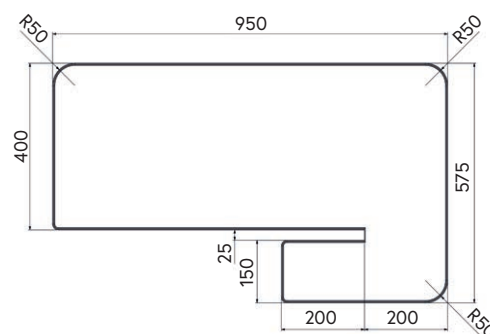

Push On is eenvoudig te plaatsen en met bladklemmen vast te zetten aan uw werkblad.

Maatvoering: 95cm breed waarvan 75cm over werkblad, totaal 57,5cm hoog waarvan 40cm boven werkblad.

Omschrijving	Cara stof
Push On incl klem	275.-
Push On Ak incl. klem	310.-

ACCESSOIRE RAIL

Handige accessoire rail, optioneel te bestellen voor Simple en Stitch wanden. De rail heeft 3 gleuven waar handige Float accessoires aan gehangen kunnen worden.

Let op: met de wand mee te bestellen en niet achteraf te monteren.

Leverbaar in de kleuren zwart, wit en alu in diverse lengtematen.

Accessoire Rail	Prijs
54cm (voor wand 80cm)	80.-
74cm (voor wand 100cm)	105.-
94cm (voor wand 120cm)	130.-
114cm (voor wand 140cm)	140.-
134cm (voor wand 160cm)	155.-
154cm (voor wand 180cm)	175.-
174cm (voor wand 200cm)	200.-