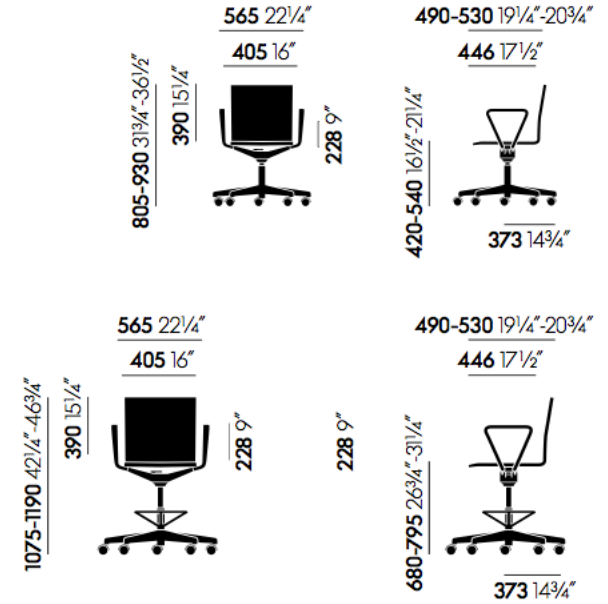

.04

Maarten Van Severen, 2000

.04

.04 Counter

Afmetingen zijn bepaald overeenkomstig EN-1335-1

Rugleuning en zitting: flexibele rugleuning met geïntegreerde bladveren. Zitschaal van polyurethaan-integraalschuim met bekledingseffect, vrijdragend op stalen frame.

Armleuningen: met of zonder van integraalschuim, basic dark.