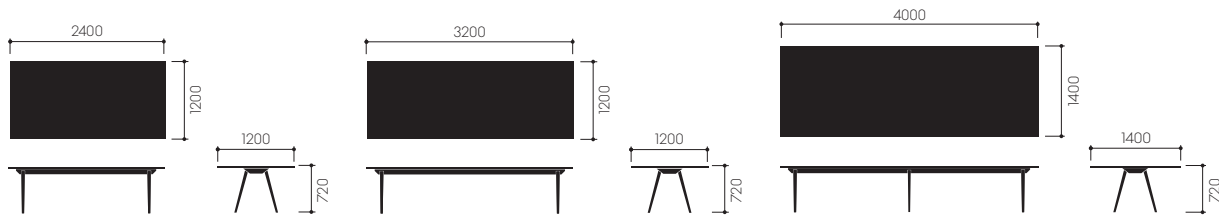

Joyn Conferencing-tafel

OPPERVLAKKEN EN KLEUREN

17
lichtgekleurd
eiken finer

52
melamine
soft light

Tafelblad

Het VCS (Vitra Configuration System) bevat alle gegevens over de producten van Vitra en helpt u bij het maken van planningsen en het opstellen van offertes. Verkrijgbaar bij uw klantendienst of via het e-mailadres vcs@vitra.com.

Planninggegevens, verdere informatie en beeldmateriaal vindt u op het Vitra Extranet voor architecten. www.vitra.com/extranet. Voor het specificeren van kleuren kunt u de Vitra-box met kleur en materiaalmonsters bestellen.