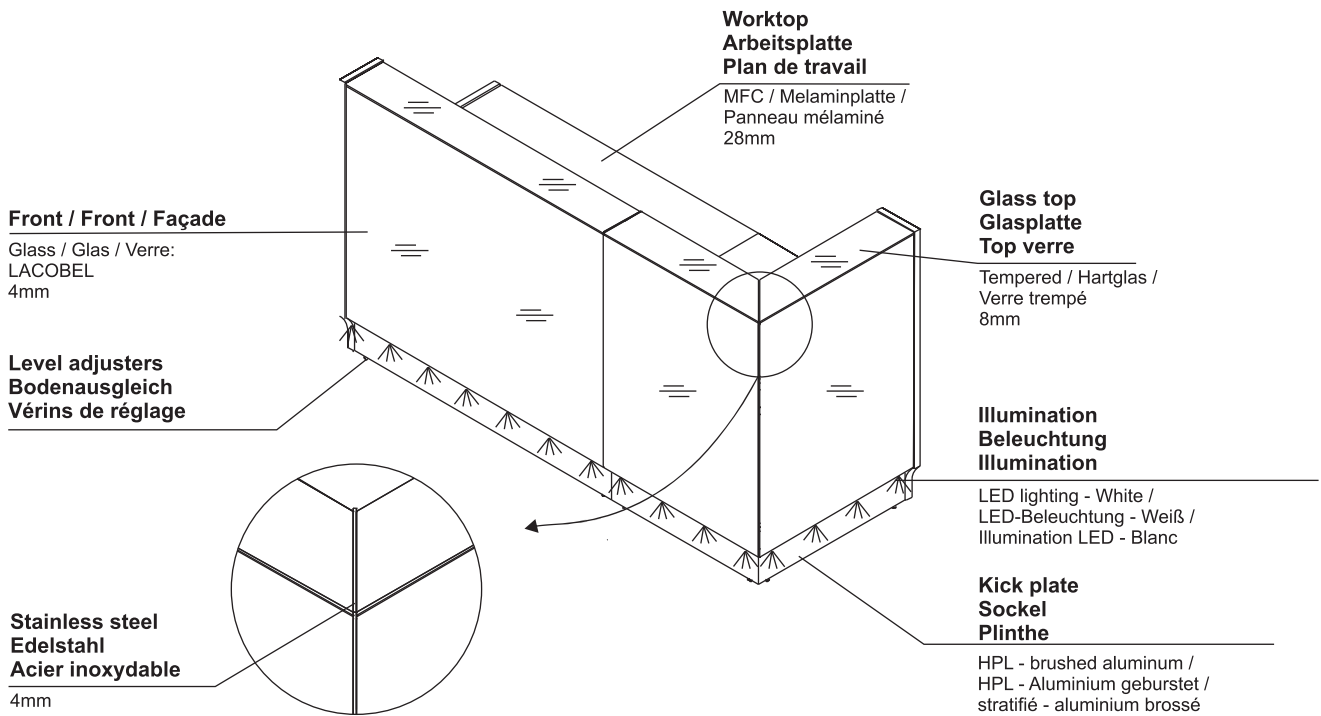

TECHNICAL SPECIFICATION / TECHNISCHE BESCHREIBUNG / DESCRIPTION TECHNIQUE

**Worktop with optional
monitor shelf (160 EURO)
Arbeitsplatte mit
Monitorboden (als Option)
Plan de travail avec découpe
et support pour l'écran en option**

MFC / Melaminplatte /
Panneau mélaminé
28mm

**Side panel
Wangenfuß
Pied latéral**

MFC / Melaminplatte /
Panneau mélaminé
28mm

**Cable-way
Kabeldurchlass
Obturateur**

∅ 80mm

**Supporting leg where worktops connect
Stützfuß
Nécessaire sur la jonction des banquettes**