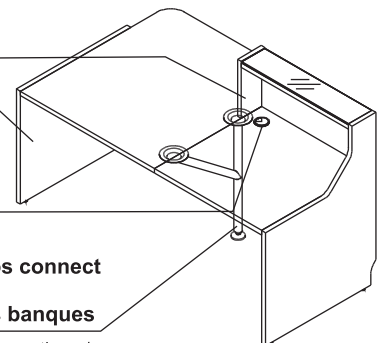

MFC / Melaminplatte /
Panneau mélaminé
28mm

**Side panel
Wangenfuß
Pied latéral**

MFC / Melaminplatte /
Panneau mélaminé
28mm

**Cable-way
Kabeldurchlass
Obturateur**

∅ 80mm

**Supporting leg where worktops connect
Stützfuß
Nécessaire sur la jonction des banquettes**

NL41 required on all connections of receptions /
NL41 Stützfuß zusätzlich zur Verbindung der Thekenelemente bestellen /
NL41 nécessaire sur la connexion des banquettes

TECHNICAL SPECIFICATION / TECHNISCHE BESCHREIBUNG / DESCRIPTION TECHNIQUE

**Top
Oberplatte
Plateau**

MFC / Melaminplatte /
Panneau mélaminé
12mm

**Body
Korpus
Corps**

MFC / Melaminplatte /
Panneau mélaminé
18mm

**Shelf
Boden
Plateau**

MFC / Melaminplatte /
Panneau mélaminé
12mm

**Door
Tür
Porte**