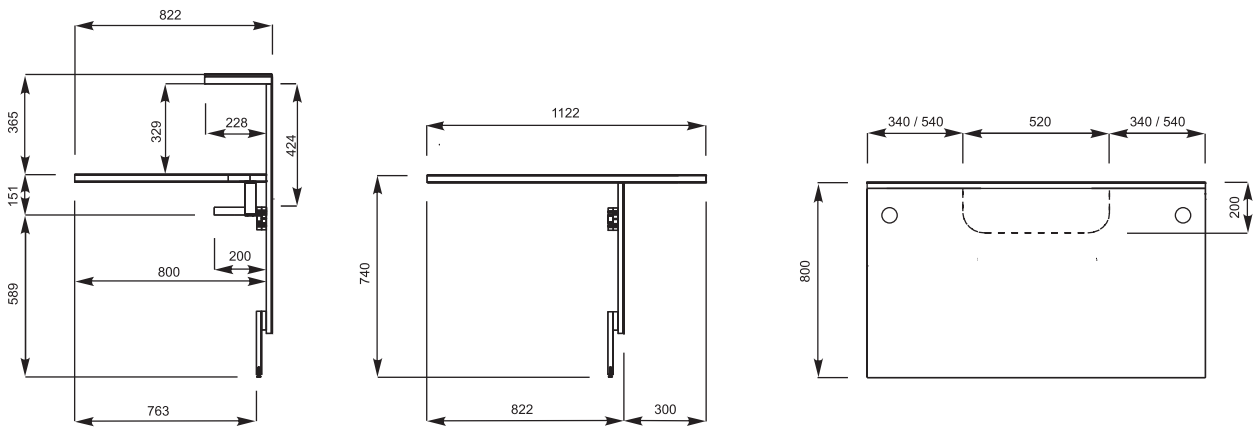

DIMENSIONS / ABMESSUNG / DIMENSIONS

FINISHES / FARBEN / FINITIONS

67-WHITE PASTEL WEIß PASTELL BLANC PASTEL	TEMPERED GLASS, WHITE HARTGLAS, WEIß VERRE TREMPÉ, BLANC			+	15 METAL, HIGH GLOSS WHITE METALL, WEIß GLANZ METAL, BLANC BRILLANT	
08-BLACK SCHWARZ NOIR	TEMPERED GLASS, BLACK HARTGLAS, SCHWARZ VERRE TREMPÉ, NOIR			+	08 METAL, BLACK METALL, SCHWARZ METAL, NOIR	
26-ALUMINIUM SATINATO ALUMINIUM SATINATO ALUMINIUM SATINE	TEMPERED GLASS, SILVER HARTGLAS, SILBERN VERRE TREMPÉ, ARGENT			+	15 METAL, HIGH GLOSS WHITE METALL, WEIß GLANZ METAL, BLANC BRILLANT	
116-BLACK SCHWARZ NOIR	117- WHITE WEIß BLANC	124-SILVER SILBERN ARGENT	134-DARK TURQUOISE TÜRKIS TURQUOISE	135-YELLOW GELB JAUNE	136-FUCHSIA PINK ROSE	
26-ALUMINIUM SATINATO ALUMINIUM SATINATO ALUMINIUM SATINE	67-WHITE PASTEL WEIß PASTELL BLANC PASTEL	08-BLACK SCHWARZ NOIR				
30-WHITE WEIß BLANC	08-BLACK SCHWARZ NOIR	09- ALUMINIUM ALUMINIUM ALUMINIUM		Tambour Jalousie Rideaux