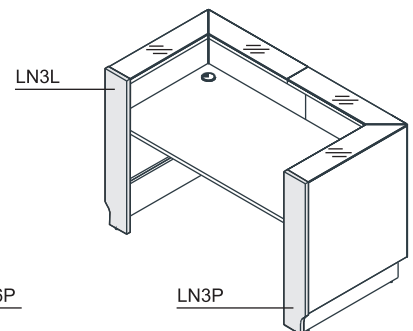

MFC / Melaminplatte /
Panneau mélaminé
28mm

**Side panel
Wangenfuß
Pied latéral**

MFC / Melaminplatte /
Panneau mélaminé
28mm

**Cable-way
Kabeldurchlass
Obturateur**

∅ 80mm

**Supporting leg where worktops connect
Stützfuß
Nécessaire sur la jonction des banquettes**

NL41 required on all connections of receptions /
NL41 Stützfuß zusätzlich zur Verbindung der Thekenelemente bestellen /
NL41 nécessaire sur la connexion des banquettes

TECHNICAL SPECIFICATION / TECHNISCHE BESCHREIBUNG / DESCRIPTION TECHNIQUE

**Top
Oberplatte
Plateau**

MFC / Melaminplatte /
Panneau mélaminé
12mm

**Body
Korpus
Corps**

MFC / Melaminplatte /
Panneau mélaminé
18mm

**Shelf
Boden
Plateau**

MFC / Melaminplatte /
Panneau mélaminé
12mm

**Door
Tür
Porte**