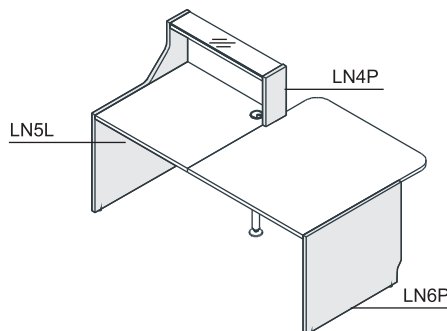

MFC / Melaminplatte /
Panneau mélaminé
28mm

**Side panel
Wangenfuß
Pied latéral**

MFC / Melaminplatte /
Panneau mélaminé
28mm

**Cable-way
Kabeldurchlass
Obturateur**

∅ 80mm

**Supporting leg where worktops connect
Stützfuß
Nécessaire sur la jonction des banquettes**

NL41 required on all connections of receptions /
NL41 Stützfuß zusätzlich zur Verbindung der Thekenelemente bestellen /
NL41 nécessaire sur la connexion des banquettes

TECHNICAL SPECIFICATION / TECHNISCHE BESCHREIBUNG / DESCRIPTION TECHNIQUE

**Top
Oberplatte
Plateau**

MFC / Melaminplatte /
Panneau mélaminé
12mm

**Body
Korpus
Corps**

MFC / Melaminplatte /
Panneau mélaminé
18mm

**Shelf
Boden
Plateau**

MFC / Melaminplatte /
Panneau mélaminé
12mm

**Door
Tür
Porte**