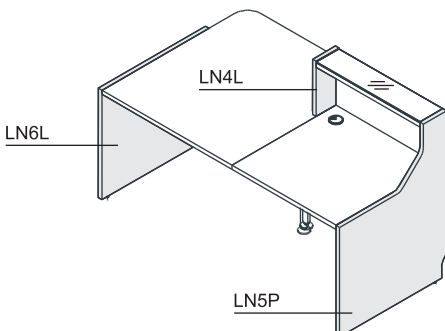

MFC / Melaminplatte /
Panneau mélaminé
28mm

**Side panel
Wangenfuß
Pied latéral**

MFC / Melaminplatte /
Panneau mélaminé
28mm

**Cable-way
Kabeldurchlass
Obturateur**

∅ 80mm

**Supporting leg where worktops connect
Stützfuß
Nécessaire sur la jonction des banquettes**

NL41 required on all connections of receptions /
NL41 Stützfuß zusätzlich zur Verbindung der Thekenelemente bestellen /
NL41 nécessaire sur la connexion des banquettes

TECHNICAL SPECIFICATION / TECHNISCHE BESCHREIBUNG / DESCRIPTION TECHNIQUE

**Top
Oberplatte
Plateau**

MFC / Melaminplatte /
Panneau mélaminé
12mm

**Body
Korpus
Corps**

MFC / Melaminplatte /
Panneau mélaminé
18mm

**Shelf
Boden
Plateau**

MFC / Melaminplatte /
Panneau mélaminé
12mm

**Door
Tür
Porte**