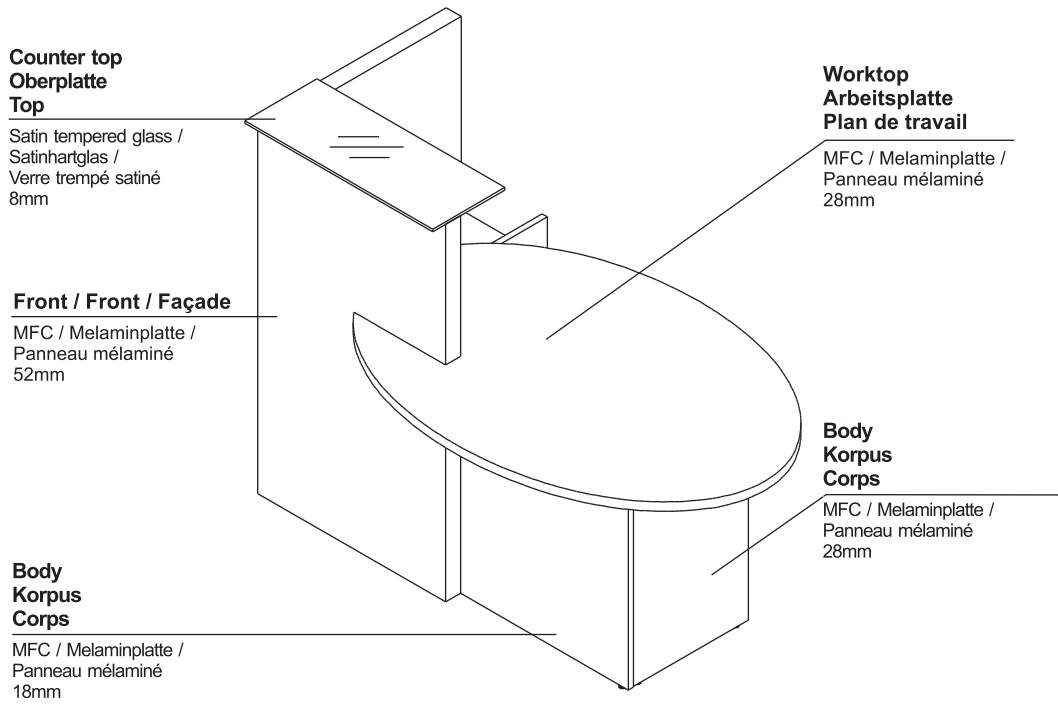

TECHNICAL SPECIFICATION / TECHNISCHE BESCHREIBUNG / DESCRIPTION TECHNIQUE

DIMENSIONS / ABMESSUNGEN / DIMENSIONS

FINISHES / FARBEN / FINITIONS

<p>34 CHESTNUT WENGE WENGE</p>	<p>64 COCOA COCOA COCOA</p>		<p>67 WHITE PASTEL WEIß PASTELL BLANC PASTEL</p> <p>SATIN GLASS SATINHARTGLAS VERRE TREMPÉ SATINE</p>		
--	---	---	---	---	---

PRODUCT ILLUSTRATION / PRODUKTANSICHT UND SKIZZE / VUE DE PRODUIT	DIMENSIONS / ABMESSUNGEN [mm]			INDEX SYMBOL						COMMENTS / BEMERKUNGEN / REMARQUES
	WIDTH / BREITE / LARGEUR	DEPTH / TIEFE / PROFONDEUR	HEIGHT / HÖHE / HAUTEUR			kg	m3	pcs		

OVO RECEPTION DESK / EMPFANGSTHEKE OVO / BANQUE OVO

	1550	870	1150	LOP10		88.8	0.240	3		
	1550	870	1150	LOL10		88.5	0.236	3		

DESCRIPTION / LEGENDE / LÉGENDE:

 net weight / Nettogewicht / poids net

 volume / Volumen / le volume