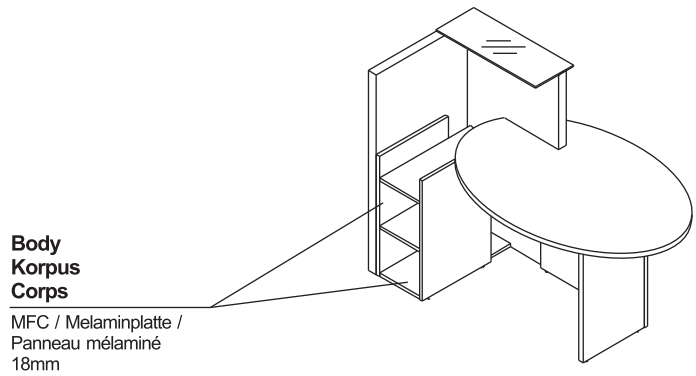

TECHNICAL SPECIFICATION / TECHNISCHE BESCHREIBUNG / DESCRIPTION TECHNIQUE

DIMENSIONS / ABMESSUNGEN / DIMENSIONS

FINISHES / FARBEN / FINITIONS

<p>34 CHESTNUT WENGE WENGE</p>	<p>64 COCOA COCOA COCOA</p>		<p>67 WHITE PASTEL WEIß PASTELL BLANC PASTEL</p> <p>SATIN GLASS SATINHARTGLAS VERRE TREMPÉ SATINE</p>		
--	---	---	---	---	---

PRODUCT ILLUSTRATION / PRODUKTANSICHT UND SKIZZE / VUE DE PRODUIT	DIMENSIONS / ABMESSUNGEN [mm]			INDEX SYMBOL						COMMENTS / BEMERKUNGEN / REMARQUES
	WIDTH / BREITE / LARGEUR	DEPTH / TIEFE / PROFONDEUR	HEIGHT / HÖHE / HAUTEUR			kg	m3	pcs		

OVO RECEPTION DESK / EMPFANGSTHEKE OVO / BANQUE OVO

	1550	870	1150	LOP10		88.8	0.240	3		
	1550	870	1150	LOL10		88.5	0.236	3		

DESCRIPTION / LEGENDE / LÉGENDE:

 net weight / Nettogewicht / poids net

 volume / Volumen / le volume