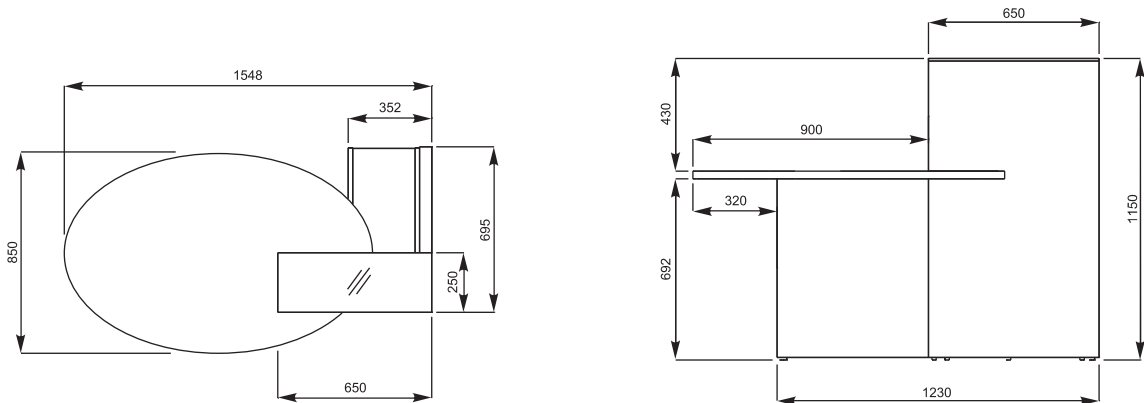

TECHNICAL SPECIFICATION / TECHNISCHE BESCHREIBUNG / DESCRIPTION TECHNIQUE

DIMENSIONS / ABMESSUNGEN / DIMENSIONS

FINISHES / FARBEN / FINITIONS

<p>34 CHESTNUT WENGE WENGE</p>	<p>64 COCOA COCOA COCOA</p>		<p>67 WHITE PASTEL WEIß PASTELL BLANC PASTEL</p> <p>SATIN GLASS SATINHARTGLAS VERRE TREMPÉ SATINE</p>		
--	---	---	---	---	---

PRODUCT ILLUSTRATION / PRODUKTANSICHT UND SKIZZE / VUE DE PRODUIT	DIMENSIONS / ABMESSUNGEN [mm]			INDEX SYMBOL						COMMENTS / BEMERKUNGEN / REMARQUES
	WIDTH / BREITE / LARGEUR	DEPTH / TIEFE / PROFONDEUR	HEIGHT / HÖHE / HAUTEUR			kg	m3	pcs		

OVO RECEPTION DESK / EMPFANGSTHEKE OVO / BANQUE OVO

	1550	870	1150	LOP10		88.8	0.240	3		
	1550	870	1150	LOL10		88.5	0.236	3		

DESCRIPTION / LEGENDE / LÉGENDE:

 net weight / Nettogewicht / poids net

 volume / Volumen / le volume