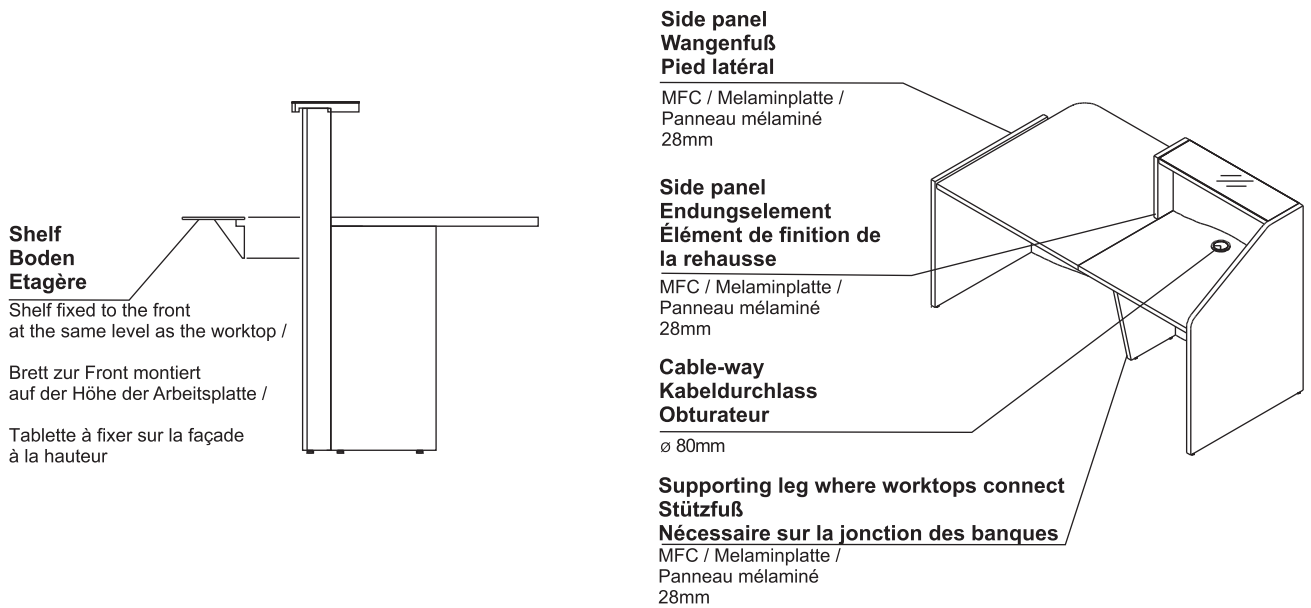

TECHNICAL SPECIFICATION / TECHNISCHE BESCHREIBUNG / DESCRIPTION TECHNIQUE