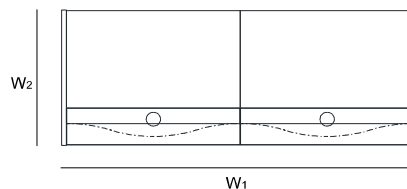

TECHNICAL SPECIFICATION / TECHNISCHE BESCHREIBUNG / DESCRIPTION TECHNIQUE

DIMENSIONS / ABMESSUNG / DIMENSIONS

FINISHES / FARBEN / FINITIONS

<p>67-WHITE PASTEL WEIß PASTELL BLANC PASTEL</p>								
<p>GLASS LACOBEL, WHITE GLAS LACOBEL, WEIß VERRE LAQUÉ LACOBEL, BLANC</p>								
<p>73-HIGH GLOSS WHITE WEIß GLANZ BLANC BRILLANT</p>								
<p>73-HIGH GLOSS WHITE WEIß GLANZ BLANC BRILLANT</p> <p>74-HIGH GLOSS ORANGE ORANGE GLANZ ORANGE BRILLANT</p> <p>80-HIGH GLOSS LIME GRÜN GLANZ VERT BRILLANT</p> <p>81-HIGH GLOSS BURGUNDY DUNKELROT GLANZ BORDEAUX BRILLANT</p>								

RECEPTION DESK SYSTEMS / EMPFANGSTHEKEN-SYSTEME / CONFIGURATIONS DES BANQUES

LUV10: LUV06L + LUV01 + LUV06P

INDEX SYMBOL	DIMENSIONS / ABMESSUNGEN [mm]										COMMENTS / BEMERKUNGEN / REMARQUES
	W ₁	W ₂	D ₁	D ₂	H		kg	m ³	pcs		
LUV10	1026	1119	-	-	755		55.0	0.198	4		

 LUV11: LUV05L + LUV03⁰² + LUV05P

INDEX SYMBOL	DIMENSIONS / ABMESSUNGEN [mm]										COMMENTS / BEMERKUNGEN / REMARQUES
	W ₁	W ₂	D ₁	D ₂	H		kg	m ³	pcs		
LUV11	806	770	-	-	1103		64.0	0.189	4		
LUV12	1026	770	-	-	1103		69.0	0.226	4		

 LUV13: LUV05L + 2xLUV03⁰² + LUV05P

INDEX SYMBOL	DIMENSIONS / ABMESSUNGEN [mm]										COMMENTS / BEMERKUNGEN / REMARQUES
	W ₁	W ₂	D ₁	D ₂	H		kg	m ³	pcs		
LUV13	1556	770	-	-	1103		98.0	0.317	6		
LUV14	1996	770	-	-	1103		108.0	0.390	6		