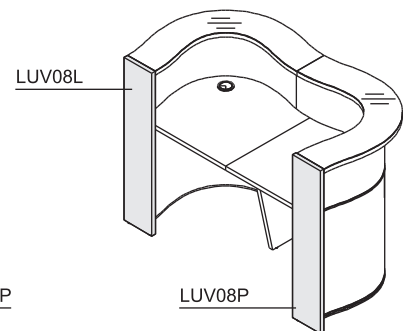

TECHNICAL SPECIFICATION / TECHNISCHE BESCHREIBUNG / DESCRIPTION TECHNIQUE

DIMENSIONS / ABMESSUNG / DIMENSIONS

FINISHES / FARBEN / FINITIONS

<p>67-WHITE PASTEL WEIß PASTELL BLANC PASTEL</p>								
<p>GLASS LACOBEL, WHITE GLAS LACOBEL, WEIß VERRE LAQUÉ LACOBEL, BLANC</p>								
<p>73-HIGH GLOSS WHITE WEIß GLANZ BLANC BRILLANT</p>								
<p>73-HIGH GLOSS WHITE WEIß GLANZ BLANC BRILLANT</p> <p>74-HIGH GLOSS ORANGE ORANGE GLANZ ORANGE BRILLANT</p> <p>80-HIGH GLOSS LIME GRÜN GLANZ VERT BRILLANT</p> <p>81-HIGH GLOSS BURGUNDY DUNKELROT GLANZ BORDEAUX BRILLANT</p>								

RECEPTION DESK SYSTEMS / EMPFANGSTHEKEN-SYSTEME / CONFIGURATIONS DES BANQUES

LUV10: LUV06L + LUV01 + LUV06P

INDEX SYMBOL	DIMENSIONS / ABMESSUNGEN [mm]										COMMENTS / BEMERKUNGEN / REMARQUES
	W ₁	W ₂	D ₁	D ₂	H		kg	m ³	pcs		
LUV10	1026	1119	-	-	755		55.0	0.198	4		

 LUV11: LUV05L + LUV03⁰² + LUV05P

INDEX SYMBOL	DIMENSIONS / ABMESSUNGEN [mm]										COMMENTS / BEMERKUNGEN / REMARQUES
	W ₁	W ₂	D ₁	D ₂	H		kg	m ³	pcs		
LUV11	806	770	-	-	1103		64.0	0.189	4		
LUV12	1026	770	-	-	1103		69.0	0.226	4		

 LUV13: LUV05L + 2xLUV03⁰² + LUV05P

INDEX SYMBOL	DIMENSIONS / ABMESSUNGEN [mm]										COMMENTS / BEMERKUNGEN / REMARQUES
	W ₁	W ₂	D ₁	D ₂	H		kg	m ³	pcs		
LUV13	1556	770	-	-	1103		98.0	0.317	6		
LUV14	1996	770	-	-	1103		108.0	0.390	6		