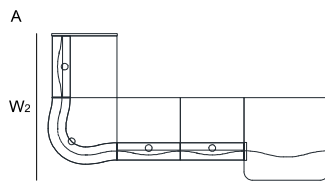

A: LUV06L + LUV01 + LUV07L + 2xLUV03⁰² + LUV04 + LUV03⁰² + LUV05P

B: LUV05L + LUV03⁰² + LUV04 + 2xLUV03⁰² + LUV07P + LUV01 + LUV06P

W₁