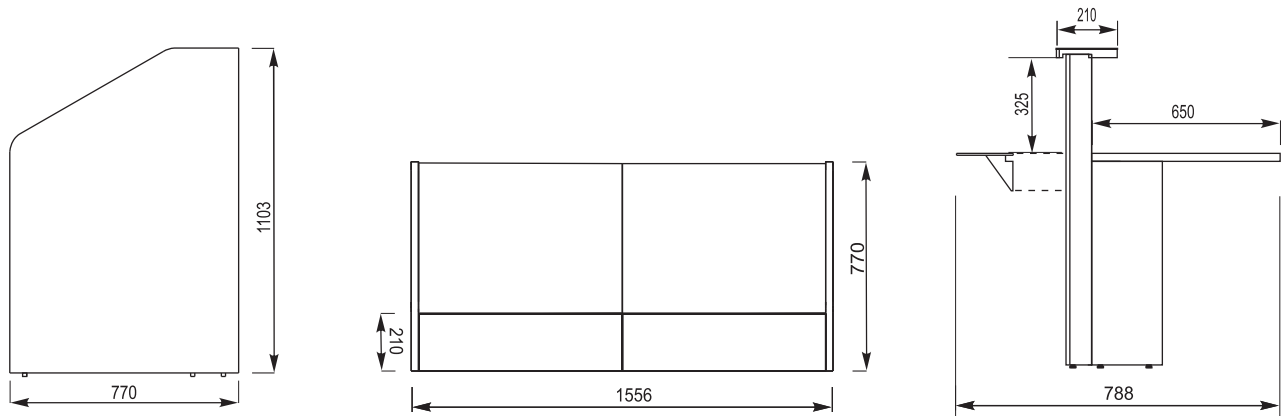

DIMENSIONS / ABMESSUNG / DIMENSIONS

FINISHES / FARBEN / FINITIONS

67-WHITE PASTEL WEIß PASTELL BLANC PASTEL								
GLASS LACOBEL, WHITE GLAS LACOBEL, WEIß VERRE LAQUÉ LACOBEL, BLANC								
73-HIGH GLOSS WHITE WEIß GLANZ BLANC BRILLANT								
73-HIGH GLOSS WHITE WEIß GLANZ BLANC BRILLANT 74-HIGH GLOSS ORANGE ORANGE GLANZ ORANGE BRILLANT 80-HIGH GLOSS LIME GRÜN GLANZ VERT BRILLANT 81-HIGH GLOSS BURGUNDY DUNKELROT GLANZ BORDEAUX BRILLANT