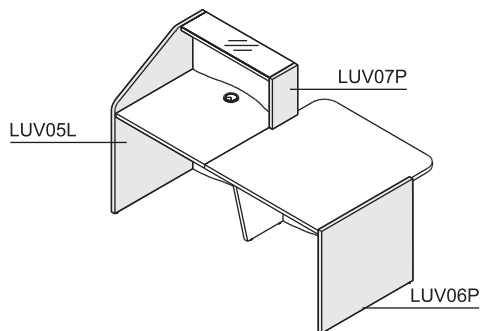

TECHNICAL SPECIFICATION / TECHNISCHE BESCHREIBUNG / DESCRIPTION TECHNIQUE