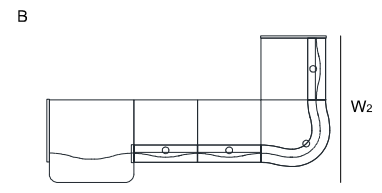

W₂

INDEX SYMBOL		DIMENSIONS / ABMESSUNGEN [mm]									COMMENTS / BEMERKUNGEN / REMARQUES
A	B	W₁	W₂	D₁	D₂	H		kg	m³	pcs	
LUV45L	LUV45P	3310	1792	-	-	1103		204.0	0.838	13	
LUV46L	LUV46P	3750	1810	-	-	1103		219.0	0.949	13	

DESCRIPTION / LEGENDE / LÉGENDE:

net weight / Nettogewicht / poids net

volume / Volumen / le volume

number of packages / Stückzahl der Pakete / nombre de colis