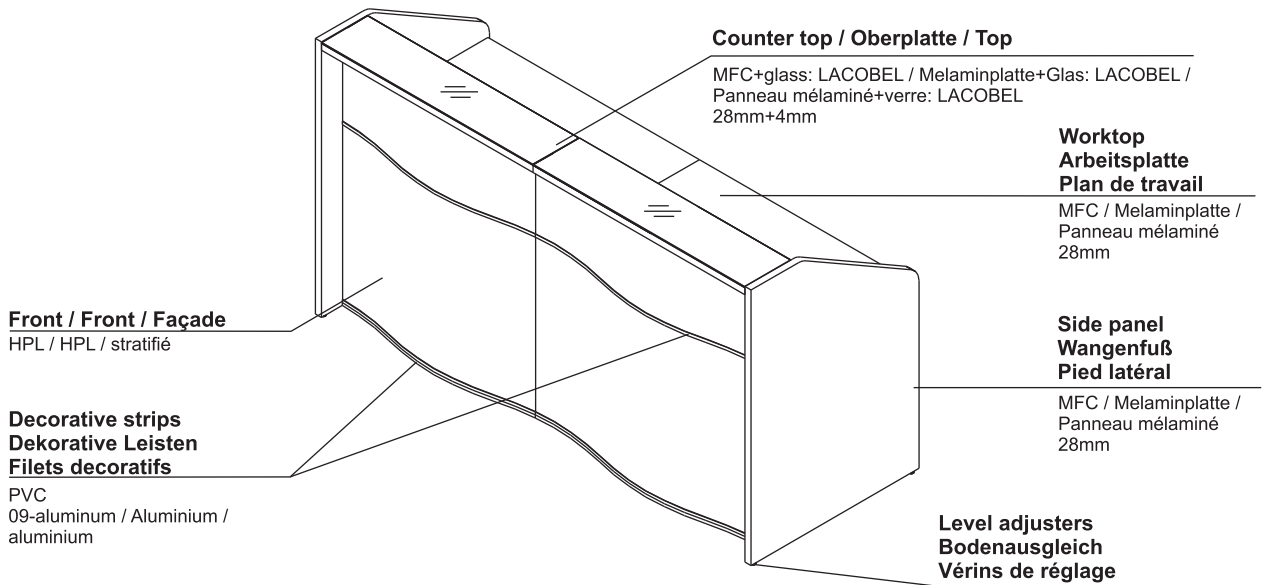

TECHNICAL SPECIFICATION / TECHNISCHE BESCHREIBUNG / DESCRIPTION TECHNIQUE

DIMENSIONS / ABMESSUNG / DIMENSIONS

FINISHES / FARBEN / FINITIONS

<p>67-WHITE PASTEL WEIß PASTELL BLANC PASTEL</p>								
<p>GLASS LACOBEL, WHITE GLAS LACOBEL, WEIß VERRE LAQUÉ LACOBEL, BLANC</p>								
<p>73-HIGH GLOSS WHITE WEIß GLANZ BLANC BRILLANT</p>								
<p>73-HIGH GLOSS WHITE WEIß GLANZ BLANC BRILLANT</p> <p>74-HIGH GLOSS ORANGE ORANGE GLANZ ORANGE BRILLANT</p> <p>80-HIGH GLOSS LIME GRÜN GLANZ VERT BRILLANT</p> <p>81-HIGH GLOSS BURGUNDY DUNKELROT GLANZ BORDEAUX BRILLANT</p>								

RECEPTION DESK SYSTEMS / EMPFANGSTHEKEN-SYSTEME / CONFIGURATIONS DES BANQUES

LUV10: LUV06L + LUV01 + LUV06P

INDEX SYMBOL	DIMENSIONS / ABMESSUNGEN [mm]										COMMENTS / BEMERKUNGEN / REMARQUES
	W ₁	W ₂	D ₁	D ₂	H		kg	m ³	pcs		
LUV10	1026	1119	-	-	755		55.0	0.198	4		