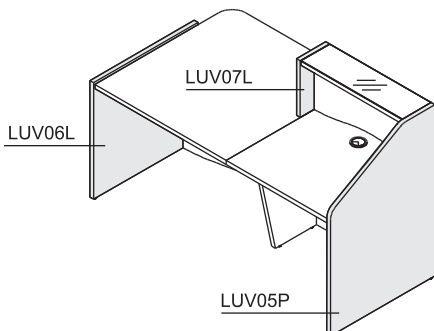

TECHNICAL SPECIFICATION / TECHNISCHE BESCHREIBUNG / DESCRIPTION TECHNIQUE

DIMENSIONS / ABMESSUNG / DIMENSIONS

FINISHES / FARBEN / FINITIONS

<p>67-WHITE PASTEL WEIß PASTELL BLANC PASTEL</p>								
<p>GLASS LACOBEL, WHITE GLAS LACOBEL, WEIß VERRE LAQUÉ LACOBEL, BLANC</p>								
<p>73-HIGH GLOSS WHITE WEIß GLANZ BLANC BRILLANT</p>								
<p>73-HIGH GLOSS WHITE WEIß GLANZ BLANC BRILLANT</p> <p>74-HIGH GLOSS ORANGE ORANGE GLANZ ORANGE BRILLANT</p> <p>80-HIGH GLOSS LIME GRÜN GLANZ VERT BRILLANT</p> <p>81-HIGH GLOSS BURGUNDY DUNKELROT GLANZ BORDEAUX BRILLANT</p>								

RECEPTION DESK SYSTEMS / EMPFANGSTHEKEN-SYSTEME / CONFIGURATIONS DES BANQUES

LUV10: LUV06L + LUV01 + LUV06P

INDEX SYMBOL	DIMENSIONS / ABMESSUNGEN [mm]										COMMENTS / BEMERKUNGEN / REMARQUES
	W ₁	W ₂	D ₁	D ₂	H		kg	m ³	pcs		
LUV10	1026	1119	-	-	755		55.0	0.198	4		

 LUV11: LUV05L + LUV03⁰² + LUV05P

INDEX SYMBOL	DIMENSIONS / ABMESSUNGEN [mm]										COMMENTS / BEMERKUNGEN / REMARQUES
	W ₁	W ₂	D ₁	D ₂	H		kg	m ³	pcs		
LUV11	806	770	-	-	1103		64.0	0.189	4		
LUV12	1026	770	-	-	1103		69.0	0.226	4		