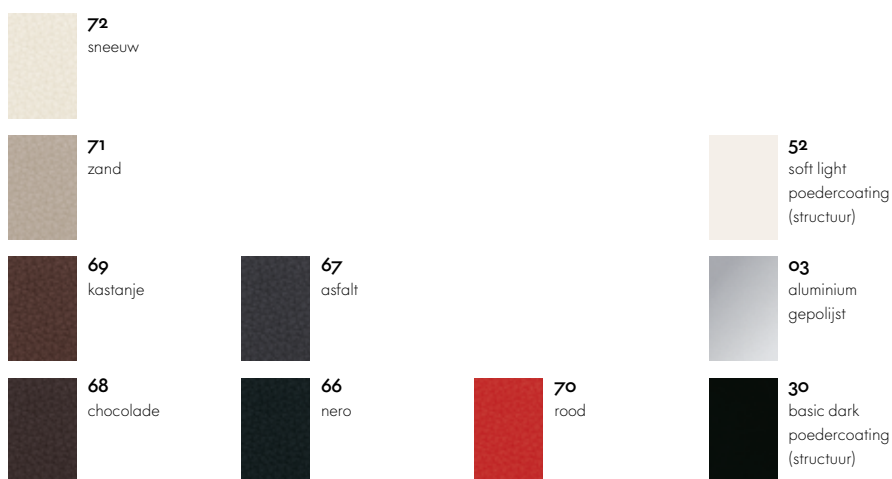

## Suita Club Sofa

**Oppervlakken en kleuren**

**Credo**

**Laser**

**Leder**

**Onderstel**