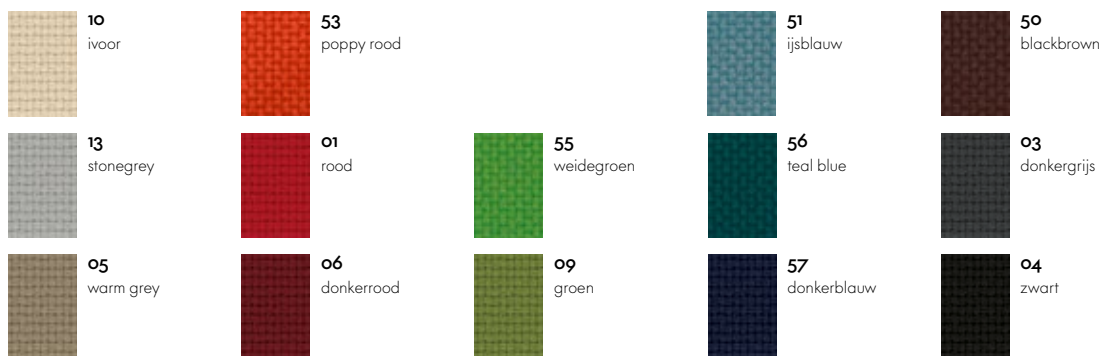

## Suita Club Sofa

**Oppervlakken en kleuren**

**Credo**

**Laser**

**Leder**

**Onderstel**