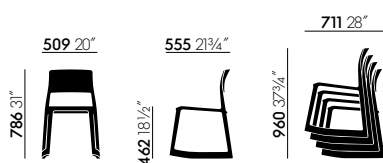

AFMETINGEN (gemeten volgens EN 1335-1)