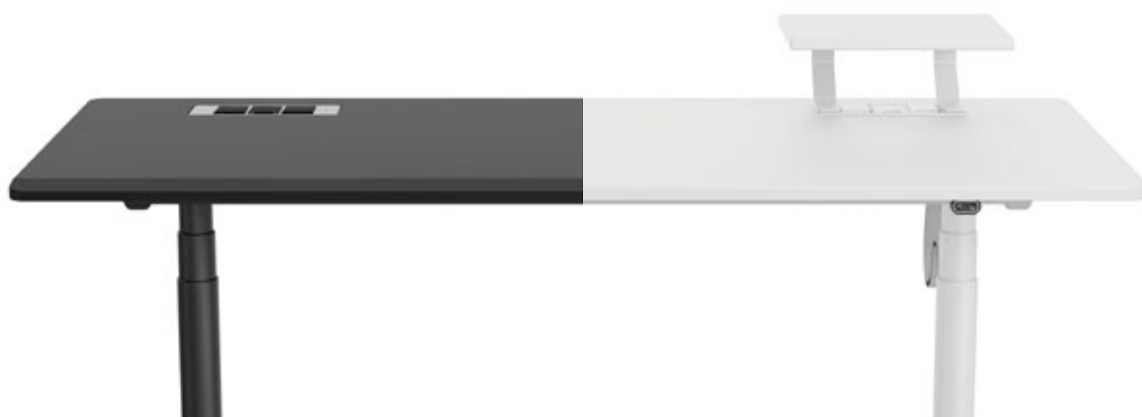

Sta-zittafel

Tafelblad in melamine soft light 180 x 90 cm. Uitgevoerd met 3D screen, techniebalk, lampadapter, pennenbakje en organisatiebox.

Tyde sta-zitvergadertafel 200 x 100 cm

Tafelblad van melamine uit één stuk in soft light. Stoelen: Physix.

**Sit-stand cluster**

Melamine tops in soft light, 160 x 80 cm. Equipped with high 3D screen, technical beam, monitor adapter, organiser box and CPU holder.

**Sit-stand cluster**

Melamine tops in soft light, 160 x 80 cm. Equipped with partition element including cable channel, technical beam, monitor adapter, organiser box and CPU holder. Connecting cable channel and short cable conduit are not included as standard components. For optional elements, please contact your Vitra sales representative.

Melamine soft light

Licht eikenfineer

3D screen voor losse tafels en hoog 3D screen voor losse tafels en clusters

Scheidingswand met kabelgoot en hoog 3D screen voor clusters.

Pc-drager

Ook verkrijgbaar voor Tyde: optioneel Port elektramodule in aluminium met een gepolijste afwerking en zwarte flappen of met poedercoating in soft light. De Port wordt verzonken gemonteerd in het oppervlak van het MDF-tafelblad. De Port-goot biedt extra opslagruimte voor documenten.

Ports kunnen uitgerust worden met accessoires: monitoradapter, lampadapter of organisatiebox.

Het is ook mogelijk twee Ports van een techniebalk te voorzien, waarop dan weer accessoires bevestigd kunnen worden, zoals monitoradapters, lampadapters, organisatiebox of pennenbakje.