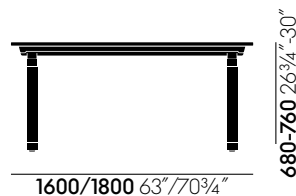

- Om vlekken te verwijderen kan in de handel verkrijgbaar droog schuim gebruikt worden

Tyde tafel 140 x 70 cm

Tyde cluster 140 x 70 cm

Tyde-tafel met kruk 140 x 70 cm

Tyde-cluster met kruk 140 x 70 cm

Tyde sta-zittafel 140 x 70 cm

Tyde sta-zitcluster 140 x 70 cm

Tyde tafel 160 x 80 en 180 x 90 cm

Tyde cluster 160 x 80 en 180 x 90 cm

Tyde-tafel met kruk 160 x 80 en 180 x 90 cm

Tyde-cluster met kruk 160 x 80 en 180 x 90 cm

Tyde sta-zittafel 160 x 80 en 180 x 90 cm