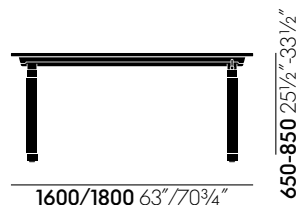

- Om vlekken te verwijderen kan in de handel verkrijgbaar droog schuim gebruikt worden

Tyde tafel 140 x 70 cm

Tyde cluster 140 x 70 cm

Tyde-tafel met kruk 140 x 70 cm

Tyde-cluster met kruk 140 x 70 cm

Tyde sta-zittafel 140 x 70 cm

Tyde sta-zitcluster 140 x 70 cm

Tyde tafel 160 x 80 en 180 x 90 cm

Tyde cluster 160 x 80 en 180 x 90 cm

Tyde-tafel met kruk 160 x 80 en 180 x 90 cm

Tyde-cluster met kruk 160 x 80 en 180 x 90 cm

Tyde sta-zittafel 160 x 80 en 180 x 90 cm