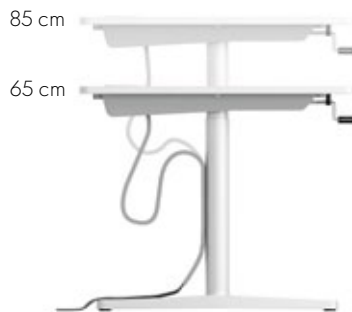

Sta-zit-cluster

Tafelblad in melamine soft light 160 x 80 cm.

2000 x 1000 mm
4 zitplaatsen

2400 x 1400 mm
8 zitplaatsen

3200 x 1400 mm
10 zitplaatsen

Tyde Meeting

Tafelblad in lichte eikenfineer, 240 x 140 cm. Meer informatie over de Tyde meeting table vindt u in het Tyde Meeting Factbook.

Hoogteverstelling: elektrisch, met kruk of manueel

Losse tafel met zijdelingse en frontale verbindingselementen

Cluster, dubbele werkplek met gedeeld onderstel en zijdelingse verbindingselement

MDF met poedercoating basic dark en soft light