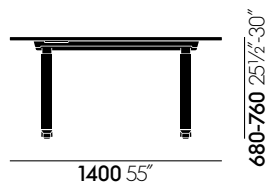

Tyde cluster 140 x 70 cm