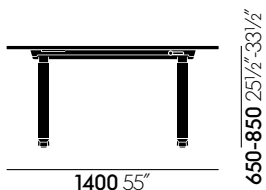

Tyde-tafel met kruk 140 x 70 cm