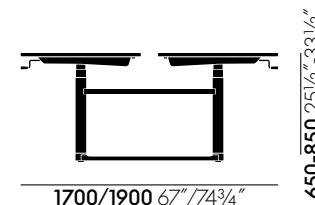

- Om vlekken te verwijderen kan in de handel verkrijgbaar droog schuim gebruikt worden

Tyde tafel 140 x 70 cm

Tyde cluster 140 x 70 cm

Tyde-tafel met kruk 140 x 70 cm

Tyde-cluster met kruk 140 x 70 cm

Tyde sta-zittafel 140 x 70 cm

Tyde sta-zitcluster 140 x 70 cm

Tyde tafel 160 x 80 en 180 x 90 cm

Tyde cluster 160 x 80 en 180 x 90 cm

Tyde-tafel met kruk 160 x 80 en 180 x 90 cm

Tyde-cluster met kruk 160 x 80 en 180 x 90 cm

Tyde sta-zittafel 160 x 80 en 180 x 90 cm