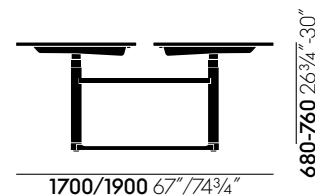

- Om vlekken te verwijderen kan in de handel verkrijgbaar droog schuim gebruikt worden

Tyde tafel 140 x 70 cm

Tyde cluster 140 x 70 cm

Tyde-tafel met kruk 140 x 70 cm

Tyde-cluster met kruk 140 x 70 cm

Tyde sta-zittafel 140 x 70 cm

Tyde sta-zitcluster 140 x 70 cm

Tyde tafel 160 x 80 en 180 x 90 cm

Tyde cluster 160 x 80 en 180 x 90 cm

Tyde-tafel met kruk 160 x 80 en 180 x 90 cm

Tyde-cluster met kruk 160 x 80 en 180 x 90 cm

Tyde sta-zittafel 160 x 80 en 180 x 90 cm