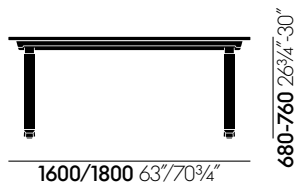

- Om vlekken te verwijderen kan in de handel verkrijgbaar droog schuim gebruikt worden

Tyde tafel 140 x 70 cm

Tyde cluster 140 x 70 cm

Tyde-tafel met kruk 140 x 70 cm

Tyde-cluster met kruk 140 x 70 cm

Tyde sta-zittafel 140 x 70 cm

Tyde sta-zitcluster 140 x 70 cm

Tyde tafel 160 x 80 en 180 x 90 cm

Tyde cluster 160 x 80 en 180 x 90 cm

Tyde-tafel met kruk 160 x 80 en 180 x 90 cm

Tyde-cluster met kruk 160 x 80 en 180 x 90 cm

Tyde sta-zittafel 160 x 80 en 180 x 90 cm