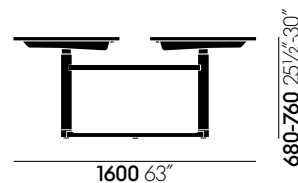

Tyde tafel 140 x 70 cm

Tyde cluster 140 x 70 cm