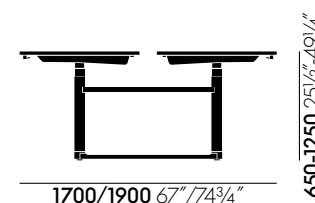

Tyde sta-zitcluster 140 x 70 cm

Tyde tafel 160 x 80 en 180 x 90 cm

Tyde cluster 160 x 80 en 180 x 90 cm

Tyde-tafel met kruk 160 x 80 en 180 x 90 cm

Tyde-cluster met kruk 160 x 80 en 180 x 90 cm

Tyde sta-zittafel 160 x 80 en 180 x 90 cm