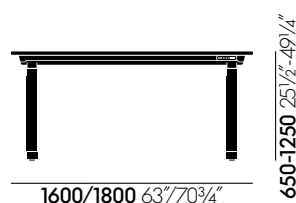

Tyde sta-zitcluster 140 x 70 cm

Tyde tafel 160 x 80 en 180 x 90 cm

Tyde cluster 160 x 80 en 180 x 90 cm

Tyde-tafel met kruk 160 x 80 en 180 x 90 cm

Tyde-cluster met kruk 160 x 80 en 180 x 90 cm

Tyde sta-zittafel 160 x 80 en 180 x 90 cm

Tyde sta-zitcluster 160 x 80 en 180 x 90 cm

675 26 1/2"

1410/1610/1810 55 1/2"/63 1/2"/71 1/4"

675 26 1/2"

255 10"

255 10"

1410/1610/1810 55 1/2"/63 1/2"/71 1/4"

3D screen