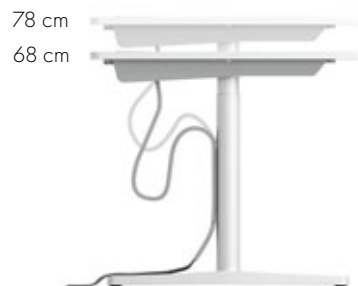

Sta-zit-cluster

Tafelblad in melamine soft light 160 x 80 cm.

2000 x 1000 mm
4 zitplaatsen

2400 x 1400 mm
8 zitplaatsen

3200 x 1400 mm
10 zitplaatsen

Tyde Meeting

Tafelblad in lichte eikenfineer, 240 x 140 cm. Meer informatie over de Tyde meeting table vindt u in het Tyde Meeting Factbook.

Hoogteverstelling: elektrisch, met kruk of manueel

Losse tafel met zijdelingse en frontale verbindingselementen

Cluster, dubbele werkplek met gedeeld onderstel en zijdelingse verbindingselement

MDF met poedercoating basic dark en soft light