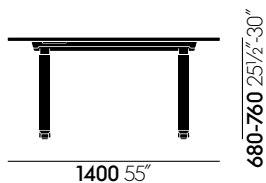

Tyde tafel 140 x 70 cm