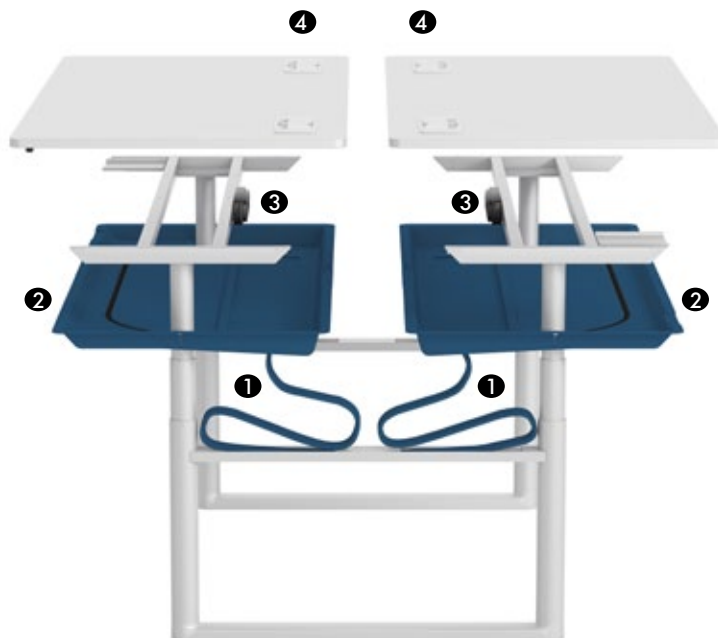

CLUSTER

- 1 Kabelslang
- 2 Kabelmand
- 3 Contactdoos onder tafel
- 4 Port