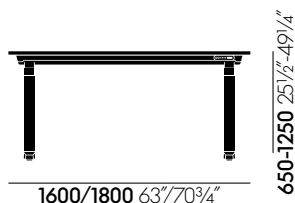

Tyde sta-zitcluster 140 x 70 cm

Tyde tafel 160 x 80 en 180 x 90 cm

Tyde cluster 160 x 80 en 180 x 90 cm

Tyde-tafel met kruk 160 x 80 en 180 x 90 cm

Tyde-cluster met kruk 160 x 80 en 180 x 90 cm

Tyde sta-zittafel 160 x 80 en 180 x 90 cm