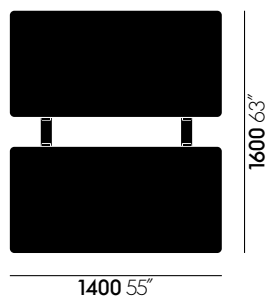

Tyde tafel 140 x 70 cm

Tyde cluster 140 x 70 cm