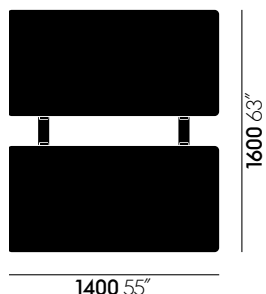

- Om vlekken te verwijderen kan in de handel verkrijgbaar droog schuim gebruikt worden

Tyde tafel 140 x 70 cm

Tyde cluster 140 x 70 cm

Tyde-tafel met kruk 140 x 70 cm

Tyde-cluster met kruk 140 x 70 cm

Tyde sta-zittafel 140 x 70 cm

Tyde sta-zitcluster 140 x 70 cm

Tyde tafel 160 x 80 en 180 x 90 cm

Tyde cluster 160 x 80 en 180 x 90 cm

Tyde-tafel met kruk 160 x 80 en 180 x 90 cm

Tyde-cluster met kruk 160 x 80 en 180 x 90 cm

Tyde sta-zittafel 160 x 80 en 180 x 90 cm