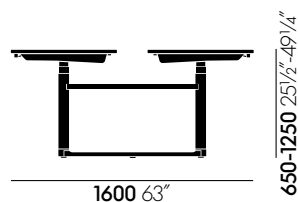

- Om vlekken te verwijderen kan in de handel verkrijgbaar droog schuim gebruikt worden

Tyde tafel 140 x 70 cm

Tyde cluster 140 x 70 cm

Tyde-tafel met kruk 140 x 70 cm

Tyde-cluster met kruk 140 x 70 cm

Tyde sta-zittafel 140 x 70 cm

Tyde sta-zitcluster 140 x 70 cm

Tyde tafel 160 x 80 en 180 x 90 cm

Tyde cluster 160 x 80 en 180 x 90 cm

Tyde-tafel met kruk 160 x 80 en 180 x 90 cm

Tyde-cluster met kruk 160 x 80 en 180 x 90 cm

Tyde sta-zittafel 160 x 80 en 180 x 90 cm