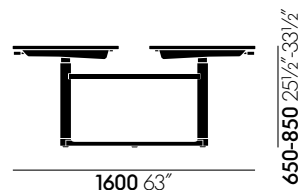

Tyde-tafel met kruk 140 x 70 cm

Tyde-cluster met kruk 140 x 70 cm