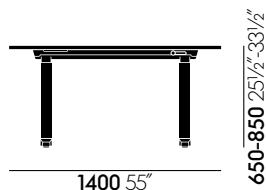

Tyde-cluster met kruk 140 x 70 cm