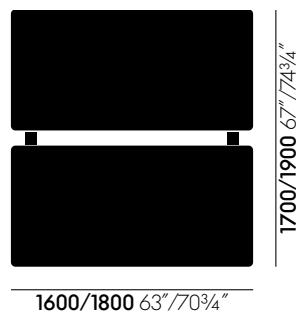

- Om vlekken te verwijderen kan in de handel verkrijgbaar droog schuim gebruikt worden

Tyde tafel 140 x 70 cm

Tyde cluster 140 x 70 cm

Tyde-tafel met kruk 140 x 70 cm

Tyde-cluster met kruk 140 x 70 cm

Tyde sta-zittafel 140 x 70 cm

Tyde sta-zitcluster 140 x 70 cm

Tyde tafel 160 x 80 en 180 x 90 cm

Tyde cluster 160 x 80 en 180 x 90 cm

Tyde-tafel met kruk 160 x 80 en 180 x 90 cm

Tyde-cluster met kruk 160 x 80 en 180 x 90 cm

Tyde sta-zittafel 160 x 80 en 180 x 90 cm