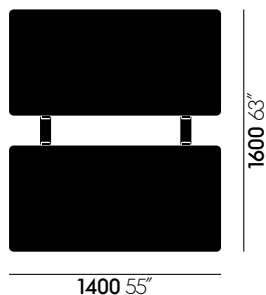

- Om vlekken te verwijderen kan in de handel verkrijgbaar droog schuim gebruikt worden

Tyde tafel 140 x 70 cm

Tyde cluster 140 x 70 cm

Tyde-tafel met kruk 140 x 70 cm

Tyde-cluster met kruk 140 x 70 cm

Tyde sta-zittafel 140 x 70 cm