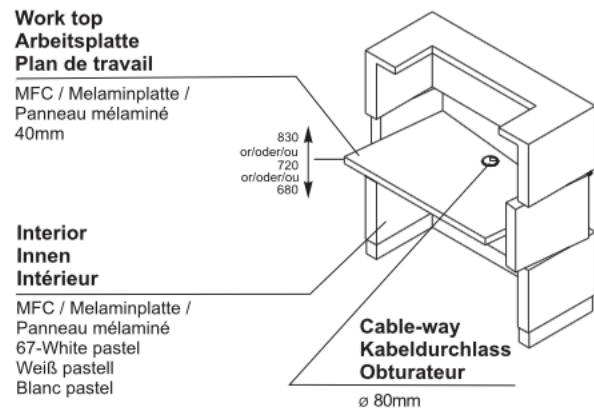

maximale Belastung von Rollen 120kg. maximale Belastung von Füßchen 200kg.  
Im Satz 4 St. als Option mit Aufpreis 180€

charge max. de roulette 120kg. charge max. de vérins de réglage 200kg.  
kit de 4 pcs. en option avec un supplément de prix 180€

**DIMENSIONS / ABMESSUNGEN / DIMENSIONS**